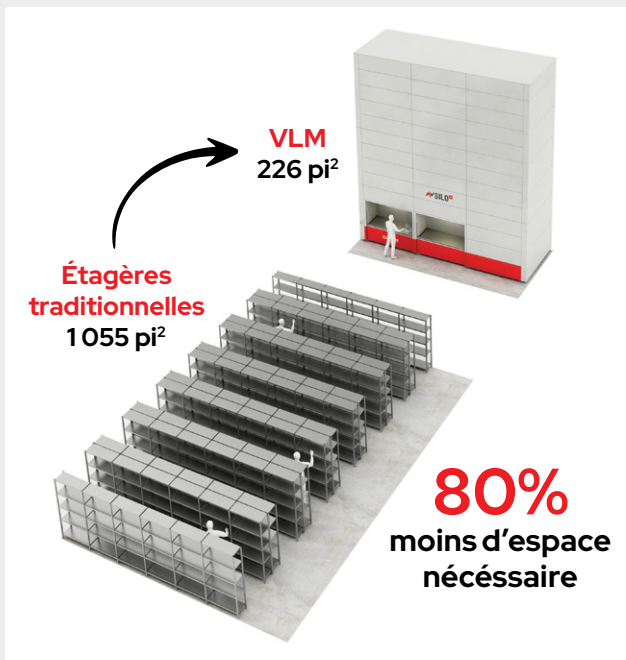

AMÉNAGEMENT OPTIMISÉ POUR VOS OPÉRATIONS FIXES

- Augmentez l'inventaire de pièces sans agrandir
- Augmentez la productivité de vos commis aux pièces
- Améliorez l'organisation et l'ergonomie de votre atelier

MEZZANINE D'ÉTAGÈRES OU AUTOPORTANTE

CARROUSEL À PNEUS

- Jusqu'à 70 % moins d'espace au sol
- Ergonomie et sécurité améliorés
- Plusieurs formats disponibles

VLM OU CARROUSEL DE RANGEMENT POUR PIÈCES

Le concept « Goods to Person » : pourquoi?